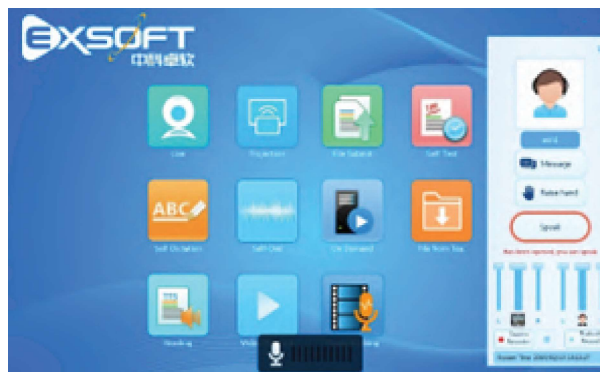

Giao diện trên máy học viên