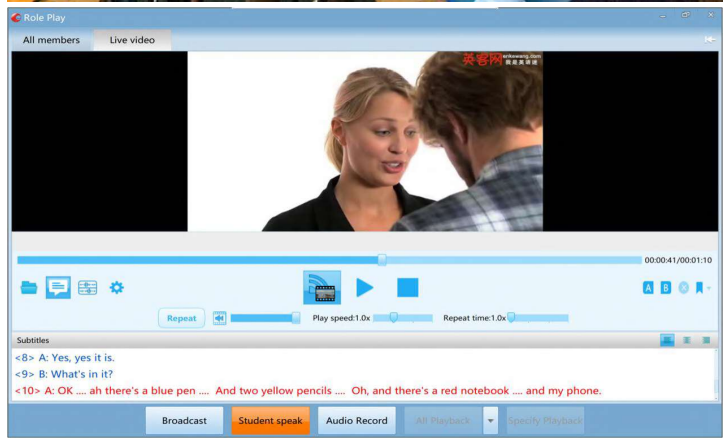

Giao diện trên máy giáo viên

Giao diện trên máy học viên

CHỨC NĂNG ƯU VIỆT CỦA GIẢI PHÁP EXSOFT EX400

GAO DIỆN 1 SỐ TÍNH NĂNG CỦA PHẦN MỀM

SƠ ĐỒ KẾT NỐI TỔNG QUÁT

Mô hình sử dụng hệ điều hành Windows

Mô hình sử dụng hệ điều hành Windows - Android

MÔ HÌNH BỐ TRÍ LỚP HỌC

Mô hình 1: Kiểu mới - Hiện đại

Mô hình 2: Truyền thống