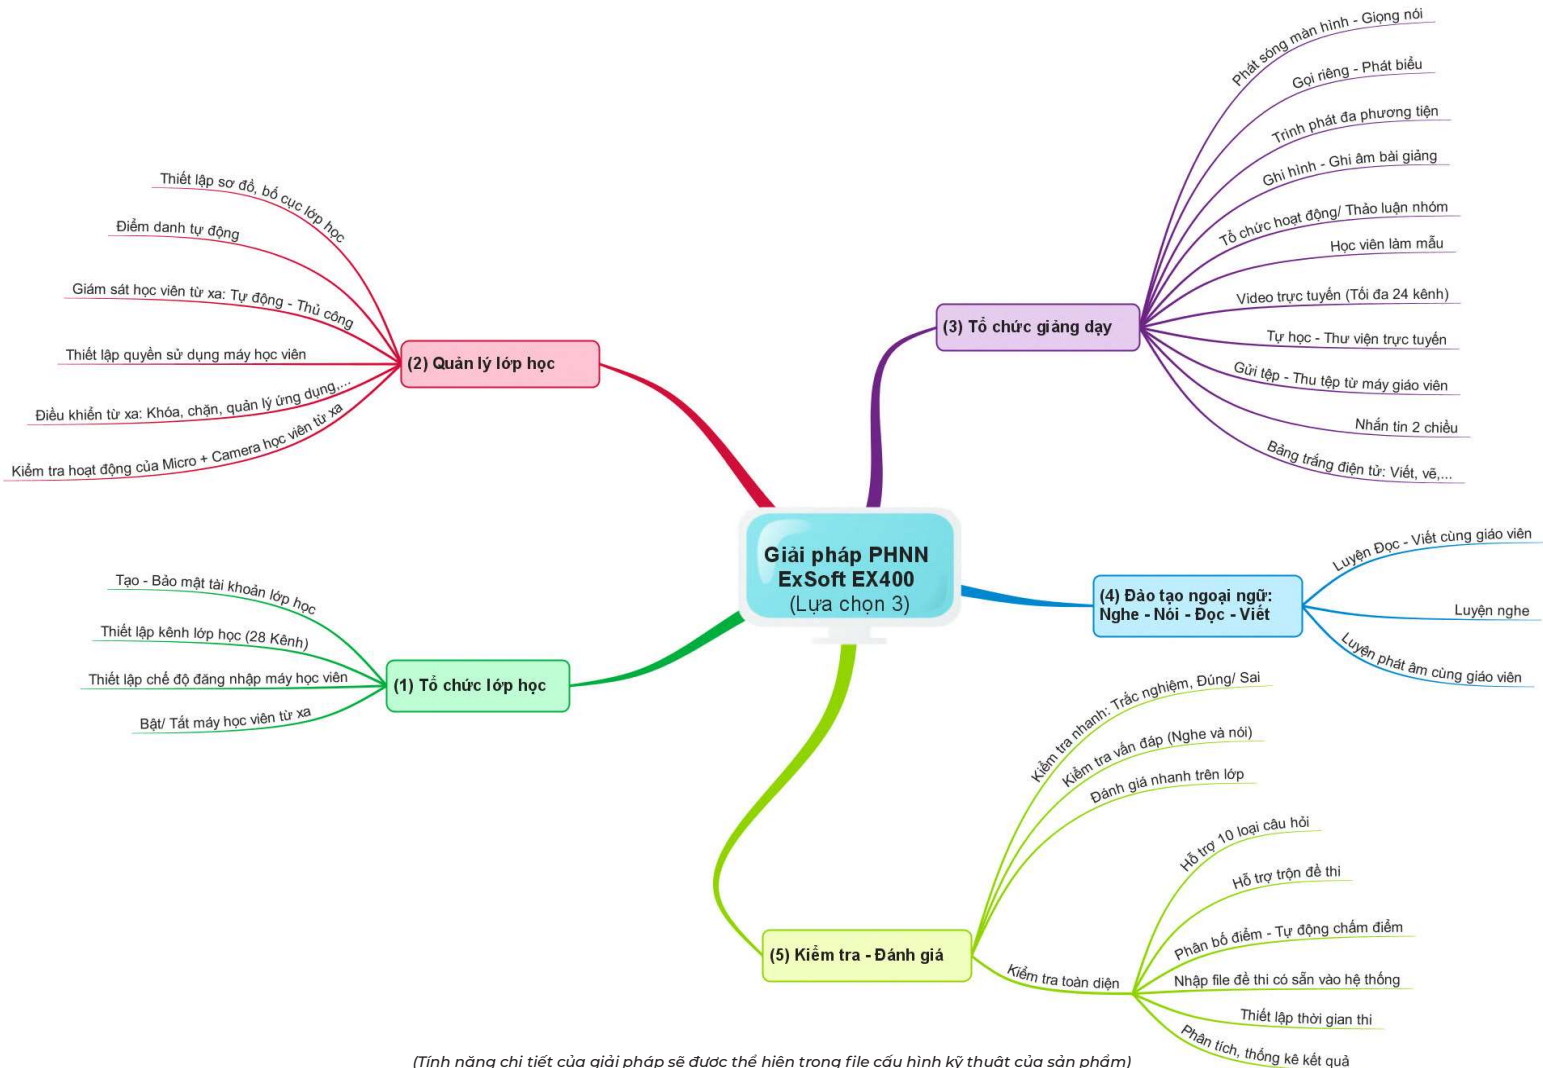

PHẦN MỀM ĐIỀU KHIỂN VÀ GIẢNG DẠY EXSOFT

Phần mềm có giao diện trực quan, thân thiện và dễ sử dụng. Giao diện được chia ra thành các khu vực riêng với các nhóm chức năng ưu việt, gồm: Tổ chức lớp học; Quản lý lớp học; Tổ chức giảng dạy; Kiểm tra – Đánh giá; Rèn luyện kỹ năng: Nghe – Nói – Đọc – Viết.

Giao diện trên máy giáo viên

Giao diện trên máy học viên

CHỨC NĂNG ƯU VIỆT CỦA GIẢI PHÁP EXSOFT EX400

GAO DIỆN 1 SỐ TÍNH NĂNG CỦA PHẦN MỀM

SƠ ĐỒ KẾT NỐI TỔNG QUÁT

Mô hình sử dụng hệ điều hành Windows

Mô hình sử dụng hệ điều hành Windows - Android

MÔ HÌNH BỐ TRÍ LỚP HỌC

Mô hình 1: Kiểu mới - Hiện đại

Mô hình 2: Truyền thống