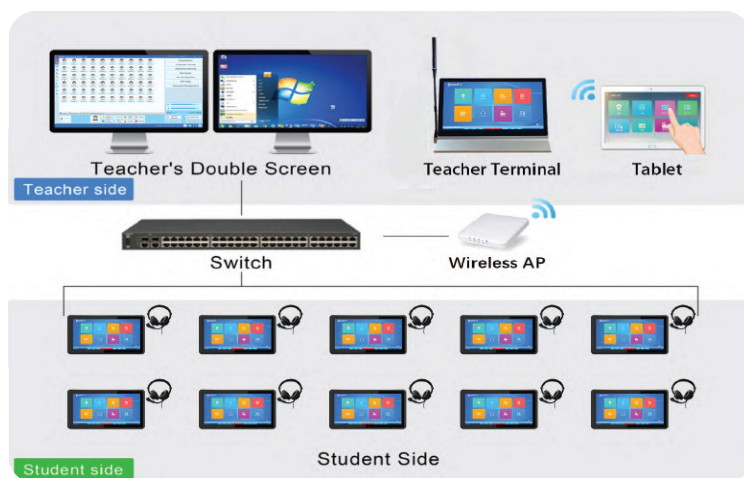

- Kích thước: 65, 75, 86 inch
- Độ phân giải 4K UHD, góc nhìn 178 độ.
- Trang bị kính cường lực, đảm bảo an toàn cho thiết bị.
- Tích hệ điều hành Android 11; Bộ xử lý CPU 4/8 lõi tốc độ 1.8GHz; Bộ nhớ RAM 4/8GB DDR4; Bộ nhớ ROM 32/64GB.
- Tích hợp Wifi băng tần kép 2.4 + 5GHz, Bluetooth 5.0.
- Tích hợp Camera 13M 4K UHD và 8 micro đa hướng(option).
- Sử dụng công nghệ cảm ứng hồng ngoại tiên tiến, tốc độ phản hồi nhanh, cho phép 20 người tương tác cùng lúc, việc thao tác viết, vẽ, chú thích,...một cách mượt mà, chính xác, hầu như không có độ trễ.
- Tích hợp các phần mềm, công cụ hỗ trợ giảng dạy:
 - + Phần mềm kết nối, tương tác và trình chiếu không dây nội dung từ thiết bị di động, cá nhân lên màn hình.
 - + Phần mềm truyền file không dây lên màn hình.
 - + Phần mềm bảng trắng thông minh 4K, bảng trắng di động, với nhiều tính năng thông minh, thiết thực trong giảng dạy và học tập, trải nghiệm viết như trên giấy.
 - + Tính năng chia đôi màn hình.
 - + Phần mềm kiểm tra trắc nghiệm nhanh sự hiểu bài của học sinh.
 - + Phần mềm Office bản quyền theo màn hình.

PHẦN MỀM ĐIỀU KHIỂN VÀ GIẢNG DẠY EXSOFT

Phần mềm có giao diện trực quan, thân thiện và dễ sử dụng. Giao diện được chia ra thành các khu vực riêng với các nhóm chức năng ưu việt, gồm: Tổ chức lớp học; Quản lý lớp học; Tổ chức giảng dạy; Kiểm tra – Đánh giá; Rèn luyện kỹ năng: Nghe – Nói – Đọc – Viết.

Giao diện trên máy giáo viên

Giao diện trên máy học viên

CHỨC NĂNG ƯU VIỆT CỦA GIẢI PHÁP EXSOFT EX400

GAO DIỆN 1 SỐ TÍNH NĂNG CỦA PHẦN MỀM

SƠ ĐỒ KẾT NỐI TỔNG QUÁT

Mô hình sử dụng hệ điều hành Windows

Mô hình sử dụng hệ điều hành Windows - Android

MÔ HÌNH BỐ TRÍ LỚP HỌC

Mô hình 1: Kiểu mới - Hiện đại

Mô hình 2: Truyền thống