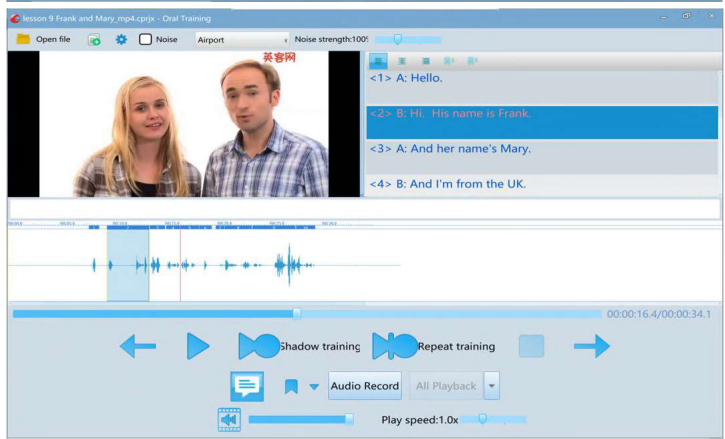

PHẦN MỀM ĐIỀU KHIỂN VÀ GIẢNG DẠY EXSOFT

Phần mềm có giao diện trực quan, thân thiện và dễ sử dụng. Giao diện được chia ra thành các khu vực riêng với các nhóm chức năng ưu việt, gồm: Tổ chức lớp học; Quản lý lớp học; Tổ chức giảng dạy; Kiểm tra – Đánh giá; Rèn luyện kỹ năng: Nghe – Nói – Đọc – Viết.

Giao diện trên máy giáo viên

Giao diện trên máy học viên

CHỨC NĂNG ƯU VIỆT CỦA GIẢI PHÁP EXSOFT EX400

GAO DIỆN 1 SỐ TÍNH NĂNG CỦA PHẦN MỀM

SƠ ĐỒ KẾT NỐI TỔNG QUÁT

Mô hình sử dụng hệ điều hành Windows

Mô hình sử dụng hệ điều hành Windows - Android

MÔ HÌNH BỐ TRÍ LỚP HỌC

Mô hình 1: Kiểu mới - Hiện đại

Mô hình 2: Truyền thống