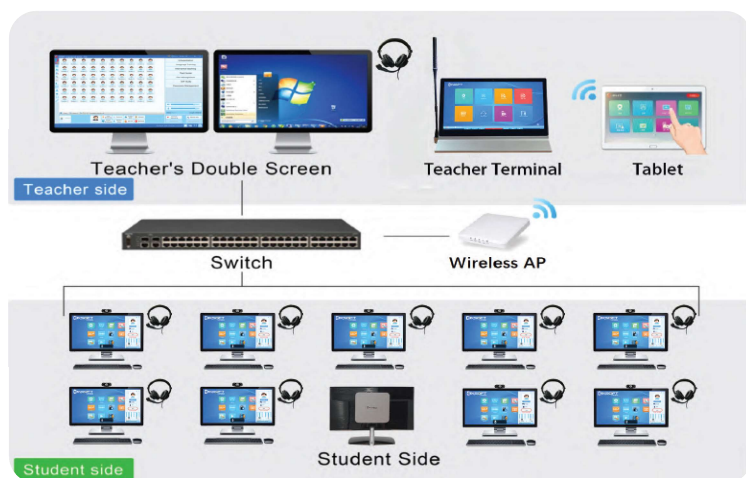

- Kích thước: 65, 75, 86 inch
- Độ phân giải 4K UHD, góc nhìn 178 độ.
- Trang bị kính cường lực, đảm bảo an toàn cho thiết bị.
- Tích hệ điều hành Android 11; Bộ xử lý CPU 4/8 lõi tốc độ 1.8GHz; Bộ nhớ RAM 4/8GB DDR4; Bộ nhớ ROM 32/64GB.
- Tích hợp Wifi băng tần kép 2.4 + 5GHz, Bluetooth 5.0.
- Tích hợp Camera 13M 4K UHD và 8 micro đa hướng(option).
- Sử dụng công nghệ cảm ứng hồng ngoại tiên tiến, tốc độ phản hồi nhanh, cho phép 20 người tương tác cùng lúc, việc thao tác viết, vẽ, chú thích,...một cách mượt mà, chính xác, hầu như không có độ trễ.
- Tích hợp các phần mềm, công cụ hỗ trợ giảng dạy:
 - + Phần mềm kết nối, tương tác và trình chiếu không dây nội dung từ thiết bị di động, cá nhân lên màn hình.
 - + Phần mềm truyền file không dây lên màn hình.
 - + Phần mềm bảng trắng thông minh 4K, bảng trắng di động, với nhiều tính năng thông minh, thiết thực trong giảng dạy và học tập, trải nghiệm viết như trên giấy.
 - + Tính năng chia đôi màn hình.
 - + Phần mềm kiểm tra trắc nghiệm nhanh sự hiểu bài của học sinh.
 - + Phần mềm Office bản quyền theo màn hình.

PHẦN MỀM ĐIỀU KHIỂN VÀ GIẢNG DẠY EXSOFT

Phần mềm có giao diện trực quan, thân thiện và dễ sử dụng. Giao diện được chia ra thành các khu vực riêng với các nhóm chức năng ưu việt, gồm: Tổ chức lớp học; Quản lý lớp học; Tổ chức giảng dạy; Kiểm tra – Đánh giá; Rèn luyện kỹ năng: Nghe – Nói – Đọc – Viết.

Giao diện trên máy giáo viên

Giao diện trên máy học viên

CHỨC NĂNG ƯU VIỆT CỦA GIẢI PHÁP EXSOFT EX400

GAO DIỆN 1 SỐ TÍNH NĂNG CỦA PHẦN MỀM

SƠ ĐỒ KẾT NỐI TỔNG QUÁT

Mô hình sử dụng hệ điều hành Windows

Mô hình sử dụng hệ điều hành Windows - Android

MÔ HÌNH BỐ TRÍ LỚP HỌC

Mô hình 1: Kiểu mới - Hiện đại

Mô hình 2: Truyền thống